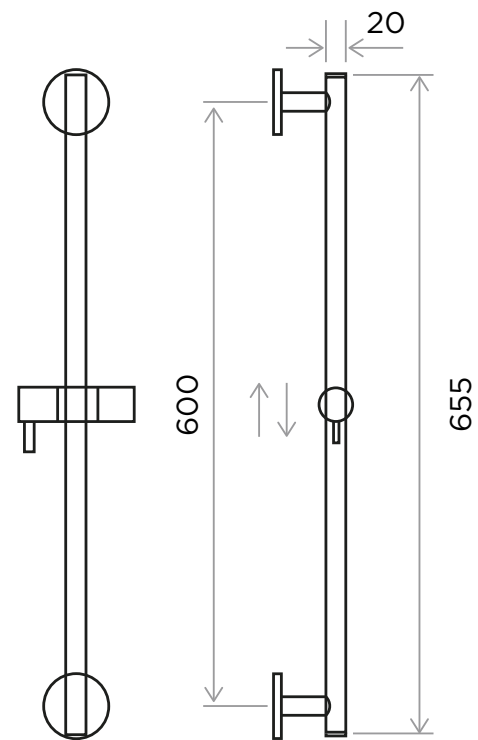

WeAre360°

> MEDIDAS EN MM.

COLECCIÓN

**Barra de ducha
deslizante**

PRODUCTO

S.B. SS Round
Barra deslizante redonda.
Acero inoxidable.

CÓDIGO / COLOR

- SBSS-ROU-POL ● POLISHED CHROME
- SBSS-ROU-BRU ● BRUSHED NICKLE
- SBSS-ROU-BLA ● STAINLESS STEEL
- SBSS-ROU-GRA ● GRAPHITE
- SBSS-ROU-SS ● BLACK MATT CHROME
- SBSS-ROU-ROS ● ROSE GOLD
- SBSS-ROU-GOL ● GOLD
- SBSS-ROU-BRA ● BRASS
- SBSS-ROU-ABR ● ANTIQUE BRASS