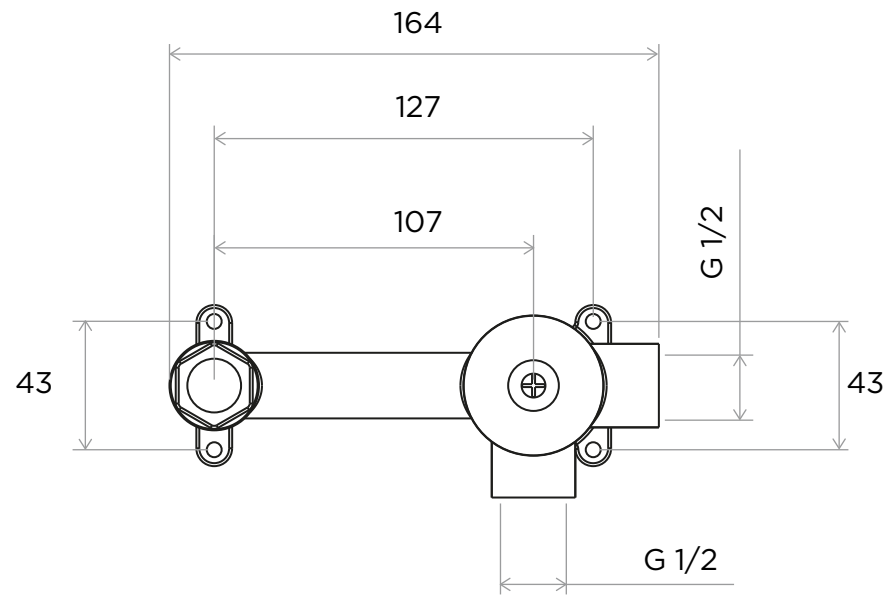

Min 45 - Max 65

> MEDIDAS EN MM.

CÓDIGO / COLOR	
ARC-WAL-POL	● POLISHED CHROME
ARC-WAL-BRU	● BRUSHED NICKLED
ARC-WAL-SS	● STAINLESS STEEL
ARC-WAL-GRA	● GRAPHITE
ARC-WAL-BLA	● BLACK MATT CHROME
ARC-WAL-ROS	● ROSE GOLD
ARC-WAL-GOL	● GOLD
ARC-WAL-BRA	● BRASS
ARC-WAL-ABR	● ANTIQUE BRASS

DATOS TÉCNICOS

PRODUCTO: ARC PARED
 CLASE: MEZCLADOR MONOMANDO EMPOTRABLE
 MATERIAL: BRASS
 TAMAÑO CONEXIÓN: 1/2"
 PRESIÓN: 0.2-5 BAR
 RMP: 0.5 BAR LP
 -
 MEZCLADOR EMPOTRADO DE LAVABO DE PARED,
 MONOMANDO CON AIREADOR DE FLUJO DE AGUA

CONTENIDO DEL ENVÍO

MEZCLADOR DE LAVABO EMPOTRADO, MANETA, CAÑO,
 GUÍA DE INSTALACIÓN, GUÍA DE CUIDADO Y
 MANTENIMIENTO

PRODUCTO

Válvula grifo empotrado

COLECCIÓN

Arc

REFERENCIA

FAU-UNI-WAL