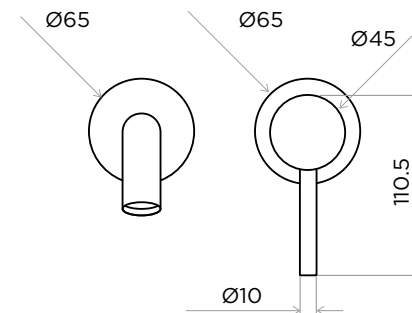

Min 45 - Max 65

> MEDIDAS EN MM.

CÓDIGO / COLOR	
ARC-WAL-POL	● POLISHED CHROME
ARC-WAL-BRU	● BRUSHED NICKLED
ARC-WAL-SS	● STAINLESS STEEL
ARC-WAL-GRA	● GRAPHITE
ARC-WAL-BLA	● BLACK MATT CHROME
ARC-WAL-ROS	● ROSE GOLD
ARC-WAL-GOL	● GOLD
ARC-WAL-BRA	● BRASS
ARC-WAL-ABR	● ANTIQUE BRASS

DATOS TÉCNICOS

PRODUCTO: ARC PARED
 CLASE: MEZCLADOR MONOMANDO EMPOTRABLE
 MATERIAL: BRASS
 TAMAÑO CONEXIÓN: 1/2"
 PRESIÓN: 0.2-5 BAR
 RMP: 0.5 BAR LP
 -
 MEZCLADOR EMPOTRADO DE LAVABO DE PARED,
 MONOMANDO CON AIREADOR DE FLUJO DE AGUA

CONTENIDO DEL ENVÍO

MEZCLADOR DE LAVABO EMPOTRADO, MANETA, CAÑO,
 GUÍA DE INSTALACIÓN, GUÍA DE CUIDADO Y
 MANTENIMIENTO

PRODUCTO

Válvula grifo empotrado

COLECCIÓN

Arc

REFERENCIA

FAU-UNI-WAL