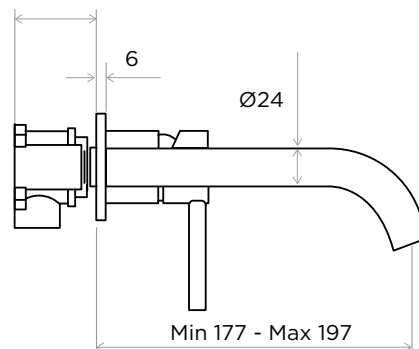

Min 45 - Max 65

> MEDIDAS EN MM.

CÓDIGO / COLOR	
ARC-WAL-POL	● POLISHED CHROME
ARC-WAL-BRU	● BRUSHED NICKLED
ARC-WAL-SS	● STAINLESS STEEL
ARC-WAL-GRA	● GRAPHITE
ARC-WAL-BLA	● BLACK MATT CHROME
ARC-WAL-ROS	● ROSE GOLD
ARC-WAL-GOL	● GOLD
ARC-WAL-BRA	● BRASS
ARC-WAL-ABR	● ANTIQUE BRASS

DATOS TÉCNICOS

PRODUCTO: ARC PARED
 CLASE: MEZCLADOR MONOMANDO EMPOTRABLE
 MATERIAL: BRASS
 TAMAÑO CONEXIÓN: 1/2"
 PRESIÓN: 0.2-5 BAR
 RMP: 0.5 BAR LP
 -
 MEZCLADOR EMPOTRADO DE LAVABO DE PARED,
 MONOMANDO CON AIREADOR DE FLUJO DE AGUA

CONTENIDO DEL ENVÍO

MEZCLADOR DE LAVABO EMPOTRADO, MANETA, CAÑO,
 GUÍA DE INSTALACIÓN, GUÍA DE CUIDADO Y
 MANTENIMIENTO

PRODUCTO

Válvula grifo empotrado

COLECCIÓN

Arc

REFERENCIA

FAU-UNI-WAL