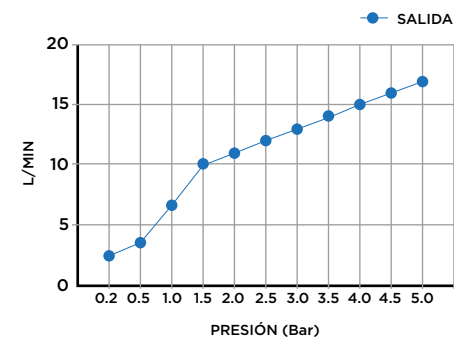

Min 45 - Max 65

> MEDIDAS EN MM.

CÓDIGO / COLOR	
ARC-WAL-POL	● POLISHED CHROME
ARC-WAL-BRU	● BRUSHED NICKLED
ARC-WAL-SS	● STAINLESS STEEL
ARC-WAL-GRA	● GRAPHITE
ARC-WAL-BLA	● BLACK MATT CHROME
ARC-WAL-ROS	● ROSE GOLD
ARC-WAL-GOL	● GOLD
ARC-WAL-BRA	● BRASS
ARC-WAL-ABR	● ANTIQUE BRASS

DATOS TÉCNICOS

PRODUCTO: ARC PARED
 CLASE: MEZCLADOR MONOMANDO EMPOTRABLE
 MATERIAL: BRASS
 TAMAÑO CONEXIÓN: 1/2"
 PRESIÓN: 0.2-5 BAR
 RMP: 0.5 BAR LP
 -
 MEZCLADOR EMPOTRADO DE LAVABO DE PARED,
 MONOMANDO CON AIREADOR DE FLUJO DE AGUA