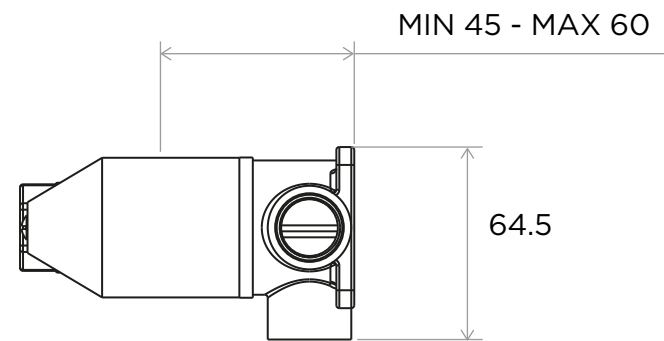

Min 45 - Max 65

> MEDIDAS EN MM.

CÓDIGO / COLOR	
ARC-WAL-POL	● POLISHED CHROME
ARC-WAL-BRU	● BRUSHED NICKLED
ARC-WAL-SS	● STAINLESS STEEL
ARC-WAL-GRA	● GRAPHITE
ARC-WAL-BLA	● BLACK MATT CHROME
ARC-WAL-ROS	● ROSE GOLD
ARC-WAL-GOL	● GOLD
ARC-WAL-BRA	● BRASS
ARC-WAL-ABR	● ANTIQUE BRASS

DATOS TÉCNICOS

PRODUCTO: ARC PARED
 CLASE: MEZCLADOR MONOMANDO EMPOTRABLE
 MATERIAL: BRASS
 TAMAÑO CONEXIÓN: 1/2"
 PRESIÓN: 0.2-5 BAR
 RMP: 0.5 BAR LP
 -
 MEZCLADOR EMPOTRADO DE LAVABO DE PARED,
 MONOMANDO CON AIREADOR DE FLUJO DE AGUA

CONTENIDO DEL ENVÍO

MEZCLADOR DE LAVABO EMPOTRADO, MANETA, CAÑO,
 GUÍA DE INSTALACIÓN, GUÍA DE CUIDADO Y
 MANTENIMIENTO

PRODUCTO

Válvula grifo empotrado

COLECCIÓN

Arc

REFERENCIA

FAU-UNI-WAL