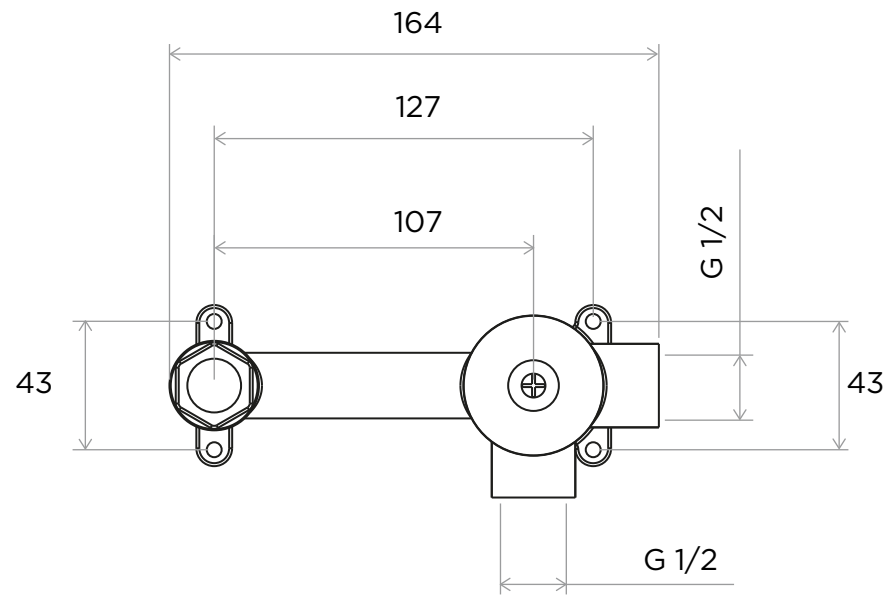

> MEDIDAS EN MM.

CÓDIGO / COLOR

CUA-WAL-POL	●	POLISHED CHROME
CUA-WAL-BRU	●	BRUSHED NICKLED
CUA-WAL-SS	●	STAINLESS STEEL
CUA-WAL-GRA	●	GRAPHITE
CUA-WAL-BLA	●	BLACK MATT CHROME
CUA-WAL-ROS	●	ROSE GOLD
CUA-WAL-GOL	●	GOLD
CUA-WAL-BRA	●	BRASS
CUA-WAL-ABR	●	ANTIQUÉ BRASS

CONTENIDO DEL ENVÍO

GRIFO MONOMANDO EMPOTRABLE  
PLACA BASE · KIT DE FIJACIÓN  
GUÍA DE INSTALACIÓN · GUÍA MANTENIMIENTO

DATOS TÉCNICOS

PRODUCTO: CUADRO PARED  
CLASE: MEZCLADOR MONOMANDO EMPOTRABLE  
MATERIAL: BRASS  
TAMAÑO CONEXIÓN: 1/2"  
PRESIÓN: 0.2-5 BAR  
RMP: 0.5 BAR LP  
-  
MEZCLADOR MONOMANDO  
EMPOTRABLE PARA LAVABO  
CON DESAGÜE AUTOMÁTICO

PRODUCTO

COLECCIÓN

REFERENCIA

Válvula grifo empotrado

Cuadro

FAU-UNI-WAL