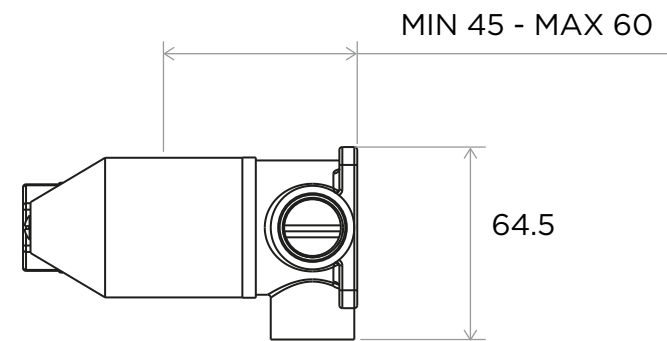

> MEDIDAS EN MM.

CÓDIGO / COLOR

CUA-WAL-POL	●	POLISHED CHROME
CUA-WAL-BRU	●	BRUSHED NICKLED
CUA-WAL-SS	●	STAINLESS STEEL
CUA-WAL-GRA	●	GRAPHITE
CUA-WAL-BLA	●	BLACK MATT CHROME
CUA-WAL-ROS	●	ROSE GOLD
CUA-WAL-GOL	●	GOLD
CUA-WAL-BRA	●	BRASS
CUA-WAL-ABR	●	ANTIQUÉ BRASS

CONTENIDO DEL ENVÍO

GRIFO MONOMANDO EMPOTRABLE  
PLACA BASE · KIT DE FIJACIÓN  
GUÍA DE INSTALACIÓN · GUÍA MANTENIMIENTO

DATOS TÉCNICOS

PRODUCTO: CUADRO PARED  
CLASE: MEZCLADOR MONOMANDO EMPOTRABLE  
MATERIAL: BRASS  
TAMAÑO CONEXIÓN: 1/2"  
PRESIÓN: 0.2-5 BAR  
RMP: 0.5 BAR LP  
-  
MEZCLADOR MONOMANDO  
EMPOTRABLE PARA LAVABO  
CON DESAGÜE AUTOMÁTICO

PRODUCTO

COLECCIÓN

REFERENCIA

Válvula grifo empotrado

Cuadro

FAU-UNI-WAL