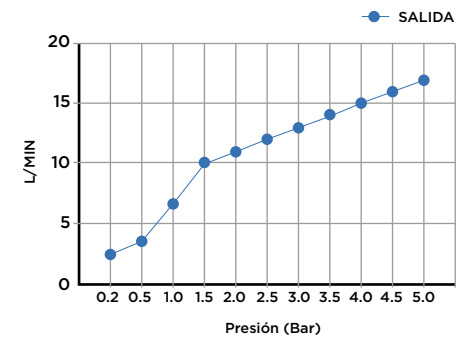

> MEDIDAS EN MM.

CÓDIGO / COLOR

CUA-WAL-POL	●	POLISHED CHROME
CUA-WAL-BRU	●	BRUSHED NICKLED
CUA-WAL-SS	●	STAINLESS STEEL
CUA-WAL-GRA	●	GRAPHITE
CUA-WAL-BLA	●	BLACK MATT CHROME
CUA-WAL-ROS	●	ROSE GOLD
CUA-WAL-GOL	●	GOLD
CUA-WAL-BRA	●	BRASS
CUA-WAL-ABR	●	ANTIQUÉ BRASS

CONTENIDO DEL ENVÍO

GRIFO MONOMANDO EMPOTRABLE  
PLACA BASE · KIT DE FIJACIÓN  
GUÍA DE INSTALACIÓN · GUÍA MANTENIMIENTO

DATOS TÉCNICOS

PRODUCTO: CUADRO PARED  
CLASE: MEZCLADOR MONOMANDO EMPOTRABLE  
MATERIAL: BRASS  
TAMAÑO CONEXIÓN: 1/2"  
PRESIÓN: 0.2-5 BAR  
RMP: 0.5 BAR LP  
-  
MEZCLADOR MONOMANDO  
EMPOTRABLE PARA LAVABO  
CON DESAGÜE AUTOMÁTICO