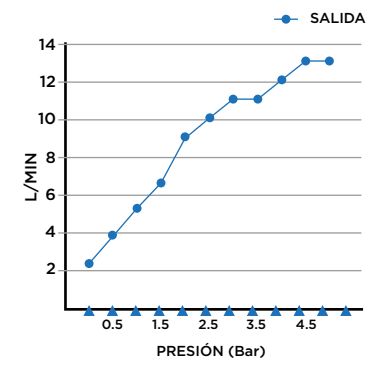

> MEDIDAS EN MM.

CÓDIGO / COLOR	
A20S-FSBM-POL	● POLISHED CHROME
A20S-FSBM-BRU	● BRUSHED NICKLED
A20S-FSBM-SS	● STAINLESS STEEL
A20S-FSBM-GRA	● GRAPHITE
A20S-FSBM-BLA	● BLACK MATT CHROME
A20S-FSBM-ROS	● ROSE GOLD
A20S-FSBM-GOL	● GOLD
A20S-FSBM-BRA	● BRASS
A20S-FSBM-ABR	● ANTIQUE BRASS

CONTENIDO DEL ENVÍO
MEZCLADOR DE BAÑERA, KIT DE FIJACIÓN, MANUAL DE INSTALACIÓN GUÍA DE CUIDADO Y MANTENIMIENTO

DATOS TÉCNICOS

PRODUCTO: ARC 2.0S FREE STANDING BASIN FILLER
CLASE: MEZCLADOR DE BAÑERA DE SUELO
MATERIAL: BRASS
TAMAÑO CONEXIÓN: 1/2"
PRESIÓN: 0.2-5 BAR
RMP: 2.5 BAR LP

MEZCLADOR DE BAÑERA, DE PIE, MONOMANDO
CON AIREADOR DE FLUJO DE AGUA