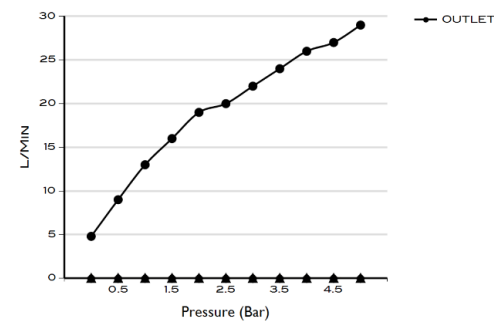

> MM.

INFORMATION TÉCNICA

COLECCIÓN: WELLNESS / ROCIADOR DE TECHO
 PRODUCTO: SHSS 25
 MATERIAL: STAINLESS STEEL
 TAMAÑO CONEXIÓN: 1/2"
 PRESIÓN: 0.2-5 BAR
 RMP: 0.5 BAR LP

CÓDIGO Y COLOR

AEON-SHSS25
 Consulte los detalles
 del producto en nuestra
 web para obtener referencias
 de colores: iwandw.com

CONTENIDO DEL ENVÍO

DUCHA TECHO-PARED · GUÍA MANTENIMIENTO