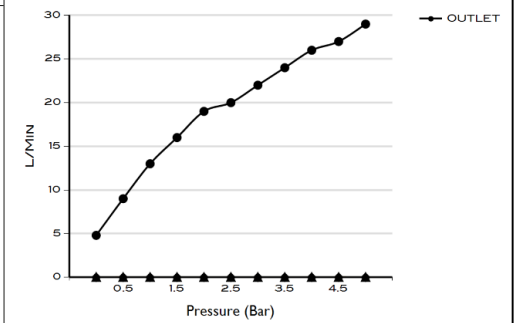

> MM.

INFORMATION TÉCNICA

COLECCIÓN: WELLNESS / ROCIADOR DE TECHO  
 PRODUCTO: SHSS 30  
 MATERIAL: STAINLESS STEEL  
 TAMAÑO CONEXIÓN: 1/2"  
 PRESIÓN: 0.2-5 BAR  
 RMP: 0.5 BAR LP

CÓDIGO Y COLOR

**AEON-SHSS30**  
 Consulte los detalles del producto en nuestra web para obtener referencias de colores: [iwandw.com](http://iwandw.com)