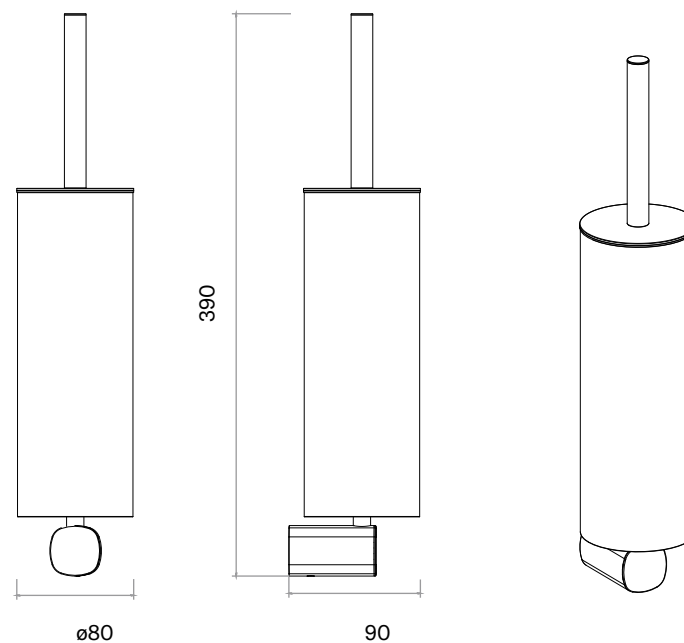

WeAre360°

> TAMAÑOS EN MM.

COLECCIÓN

Accesorios
AEON

PRODUCTO

AEON BRUSH
HOLDER

CÓDIGO / COLOR

Consulte los
detalles del producto en
nuestro sitio web para conocer
las referencias de colores:
iwandw.com