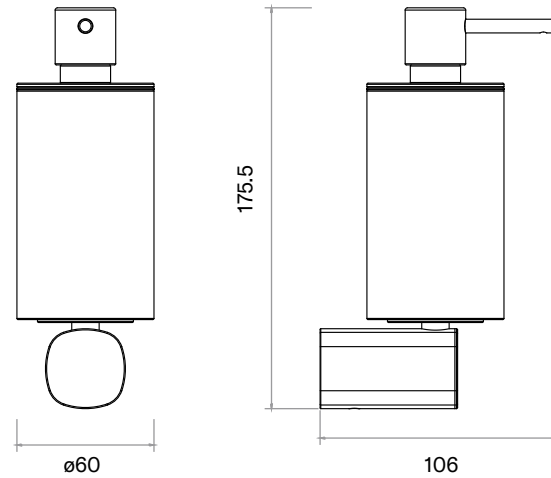

WeAre360°

> TAMAÑOS EN MM.

	COLECCIÓN	PRODUCTO	CÓDIGO / COLOR
 <p>INTERNATIONAL WATER &amp; WELLNESS</p>	<p>Accesorios AEON</p>	<p>AEON SOAP DISPENSER</p>	<p>Consulte los detalles del producto en nuestro sitio web para conocer las referencias de colores: <a href="http://iwandw.com">iwandw.com</a></p>