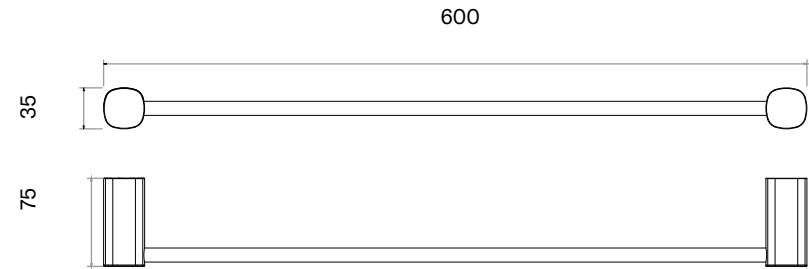

WeAre360°

> TAMAÑOS EN MM.

	COLECCIÓN	PRODUCTO	CÓDIGO / COLOR
 INTERNATIONAL WATER & WELLNESS	Accesorios AEON	AEON TOWEL RAIL 60	Consulte los detalles del producto en nuestro sitio web para conocer las referencias de colores: iwandw.com