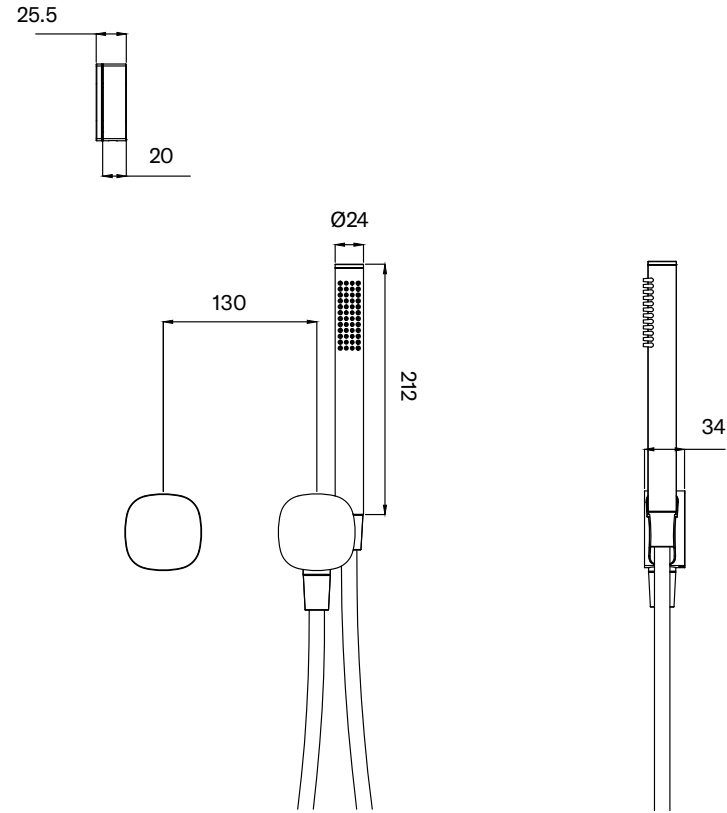

WeAre360°

> TAMAÑOS EN MM.

COLECCIÓN

WELLNESS
SHOWER CONTROLS
AEON

PRODUCTO

AEON 1 WAY
CONTROL W/HS

CÓDIGO / COLOR

Consulte los
detalles del producto en
nuestro sitio web para conocer
las referencias de colores:
iwandw.com