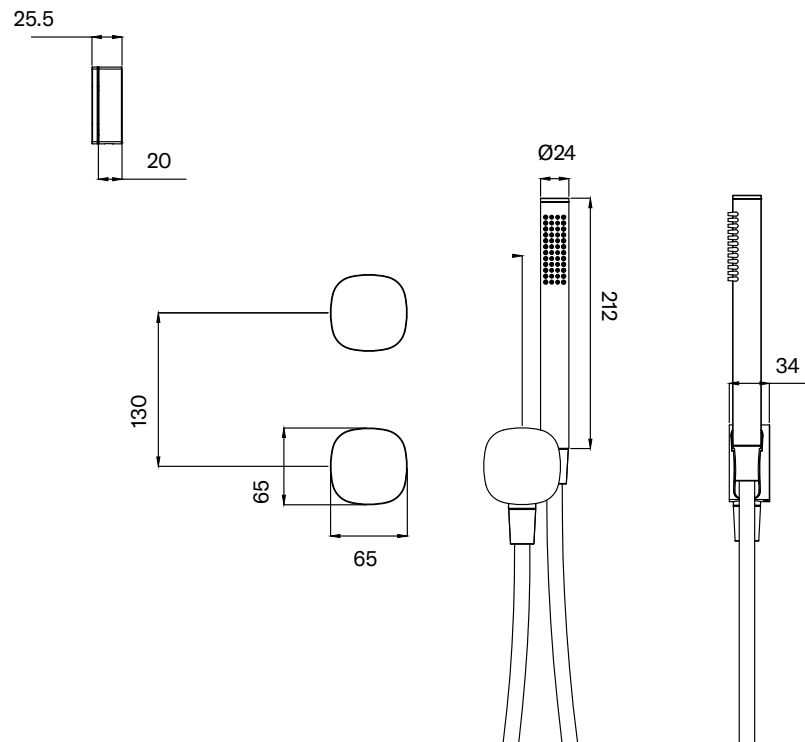

  
 red dot winner
   
 brand design

WeAre360°

> TAMAÑOS EN MM.

  
 INTERNATIONAL
   
 WATER & WELLNESS

COLECCIÓN

**WELLNESS**
  
**SHOWER CONTROLS**
  
**AEON**

PRODUCTO

**AEON 2 WAY**
  
**CONTROL V W/HS**

CÓDIGO / COLOR

**Consulte los**
  
**detalles del producto en**
  
**nuestro sitio web para conocer**
  
**las referencias de colores:**
  
 iwandw.com