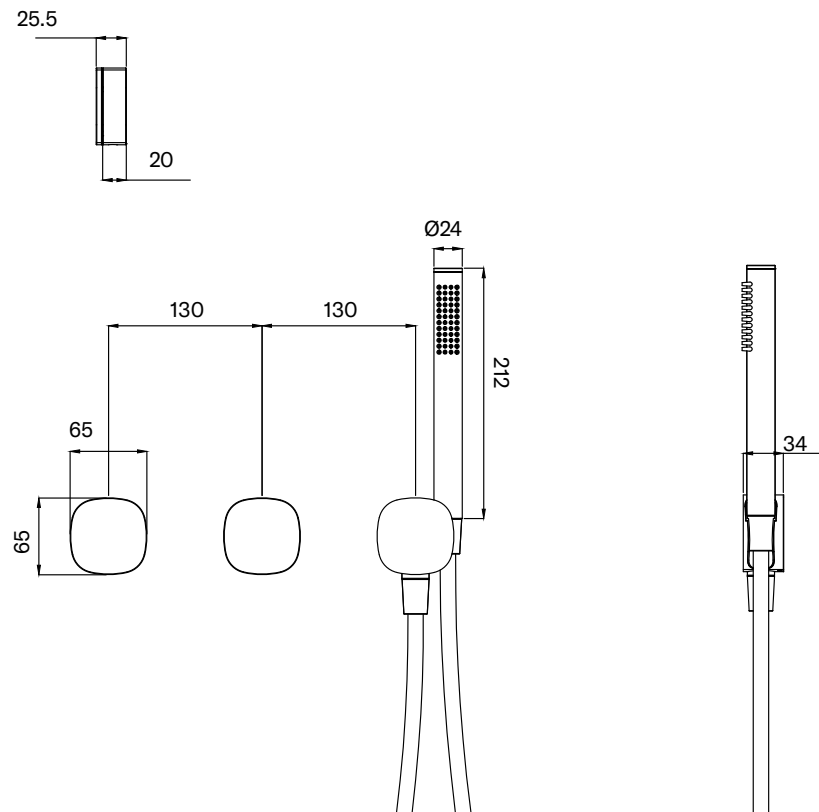

WeAre360°

> TAMAÑOS EN MM.

**IW**<sup>®</sup>  
INTERNATIONAL  
WATER & WELLNESS

COLECCIÓN

WELLNESS  
SHOWER CONTROLS  
AEON

PRODUCTO

AEON 2 WAY  
CONTROL W/HS

CÓDIGO / COLOR