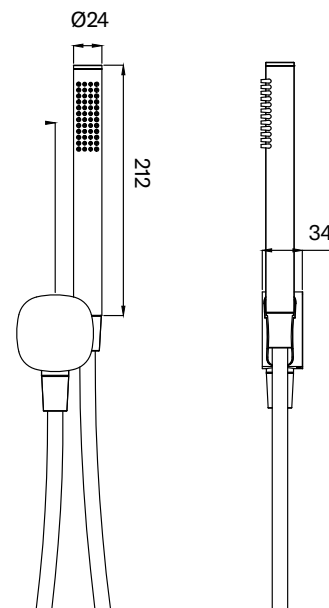

WeAre360°

> TAMAÑOS EN MM.

IW[®]
INTERNATIONAL
WATER & WELLNESS

COLECCIÓN

**WELLNESS
SHOWER CONTROLS
AEON**

PRODUCTO

**AEON 3 WAY
CONTROL V W/HS**

CÓDIGO / COLOR