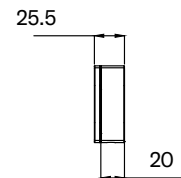

WeAre360°

> TAMAÑOS EN MM.

IW[®]
INTERNATIONAL
WATER & WELLNESS

COLECCIÓN

**WELLNESS
SHOWER CONTROLS
AEON**

PRODUCTO

**AEON 3 WAY
CONTROL V W/HS**

CÓDIGO / COLOR