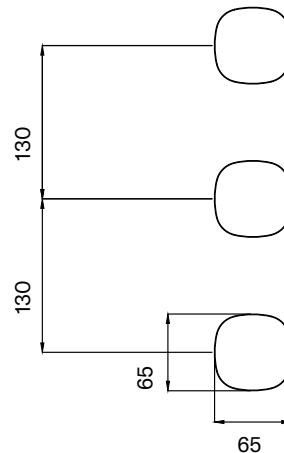

WeAre360°

> TAMAÑOS EN MM.

IW[®]
INTERNATIONAL
WATER & WELLNESS

COLECCIÓN

**WELLNESS
SHOWER CONTROLS
AEON**

PRODUCTO

**AEON 3 WAY
CONTROL V W/HS**

CÓDIGO / COLOR