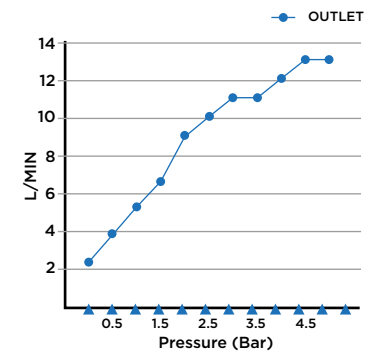

> TAMAÑOS EN MM.

INFORMACIÓN TÉCNICA

PRODUCT: AEON WIDESPREAD HOLE
 TIPO DE PRODUCTO: MEZCLADOR DE LAVABO DE 2 ORIFICIOS
 MATERIAL: LATÓN
 TAMAÑO DE CONEXIÓN: 1/2"
 PRESIÓN DE AGUA: 0,2-5 BAR
 RMP: 0,5 BAR LP
 -
 MEZCLADOR DE LAVABO DE 2 ORIFICIOS
 MONTADO EN LA PLACA
 MANGO DOBLE CON
 CON AIREADOR DE FLUJO DE AGUA

CÓDIGO / COLOR

Consulte los
 detalles del producto en nuestro
 sitio web para conocer
 las referencias de colores:
iwandw.com

ALCANCE DE SUMINISTRO

MEZCLADOR DE LAVABO, CAÑO, 2 MANIJAS + CONECTOR,
 KIT DE FIJACIÓN, MANUAL DE INSTALACIÓN,
 GUÍA DE CUIDADO Y MANTENIMIENTO