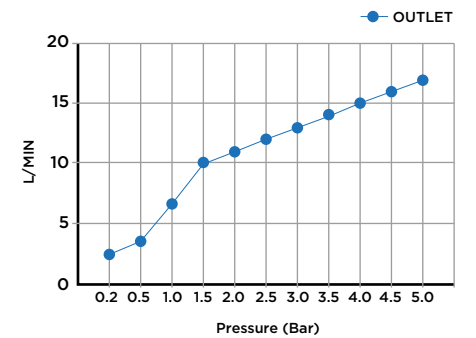

> MM.

INFORMATION TÉCNICA

COLECCION: TAPS
 PRODUCTO: AERO TALL
 CLASE: GRIFO MONOMANDO
 MATERIAL: BRASS
 TAMAÑO CONEXIÓN: 1/2"
 PRESIÓN: 0.2-5 BAR
 RMP: 0.5 BAR LP
 -

CÓDIGO Y COLOR

AER-TAL
 Consulte los detalles
 del producto en nuestra
 web para obtener referencias
 de colores: iwandw.com

CONTENIDO DEL ENVÍO

GRIFO MONOMANDO · TUBOS FLEXIBLES 2 X 1/2"
 PLACA BASE · KIT DE FIJACIÓN
 GUÍA DE INSTALACIÓN · GUÍA MANTENIMIENTO