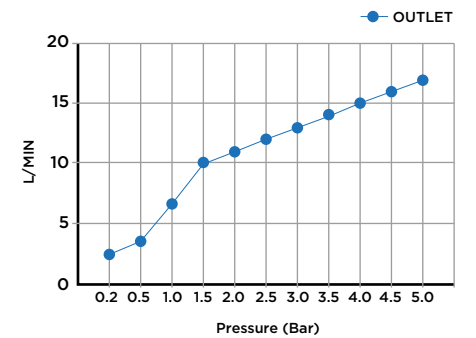

> MM.

INFORMATION TÉCNICA

COLECCIÓN: TAPS  
 PRODUCTO: AERO  
 CLASE: GRIFO MONOMANDO  
 MATERIAL: BRASS  
 TAMAÑO CONEXIÓN: 1/2"  
 PRESIÓN: 0.2-5 BAR  
 RMP: 0.5 BAR LP

CÓDIGO Y COLOR

**AER-TAP**  
 Consulte los detalles  
 del producto en nuestra  
 web para obtener referencias  
 de colores: [iwandw.com](http://iwandw.com)

CONTENIDO DEL ENVÍO

GRIFO MONOMANDO · TUBOS FLEXIBLES 2 X 1/2"  
 PLACA BASE · KIT DE FIJACIÓN  
 GUÍA DE INSTALACIÓN · GUÍA MANTENIMIENTO