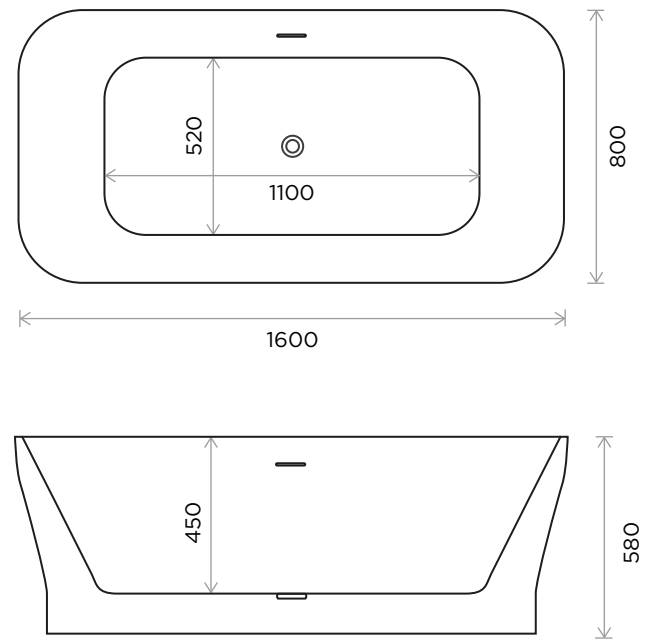

WeAre360°

> MEDIDAS EN MM.

	COLECCIÓN	PRODUCTO	CÓDIGO Y COLOR
 INTERNATIONAL WATER & WELLNESS	<b>Bañera            ACRYLIC</b>	<b>GEM</b> 1600x800x580mm	GEM-TAC ● POLISHED FINISH   <a href="http://iwandw.com">iwandw.com</a>