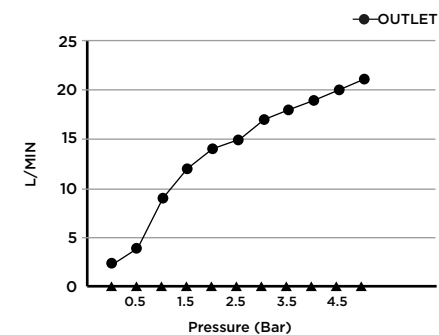

> MEDIDAS EN MM.

DATOS TÉCNICOS

COLECCIÓN: DUCHA DE SPRAY  
 PRODUCTO: DUCHA DE SPRAY ABS 47  
 PARA BIDET  
 MATERIAL: ABS  
 TAMAÑO CONEXIÓN: 1/2"  
 PRESIÓN: 0.2-0,5 BAR  
 RMP: 1.0 BAR LP

CÓDIGO/COLOR

HSA-R47  
 Consulte los  
 detalles del producto en nuestro  
 sitio web para conocer  
 las referencias de colores:  
[iwandw.com](http://iwandw.com)

CONTENIDO DEL ENVÍO

DUCHA DE SPRAY DE ABS · SPRAY  
 SOPORTE, MANGUERA DE PVC DE 1,2 m Y VÁLVULA  
 REDONDA · GUÍA DE INSTALACIÓN  
 GUÍA MANTENIMIENTO

> MEDIDAS EN MM.

DATOS TÉCNICOS

COLECCIÓN: WELLNESS / LLAVE DE PASO  
 PRODUCTO: A/V ROUND  
 MATERIAL: BRASS  
 TAMAÑO CONEXIÓN: 1/2"  
 PRESIÓN: 0.2-0,5 BAR  
 RMP: 1.0 BAR LP

CÓDIGO/COLOR

AVC-ROU  
 Consulte los  
 detalles del producto en nuestro  
 sitio web para conocer  
 las referencias de colores:  
[iwandw.com](http://iwandw.com)