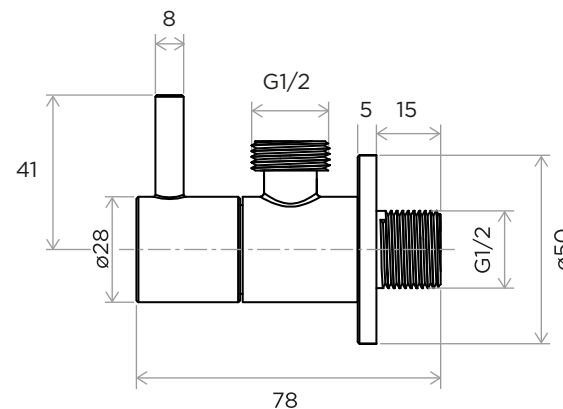

> MEDIDAS EN MM.

DATOS TÉCNICOS

COLECCIÓN: DUCHA DE SPRAY  
 PRODUCTO: DUCHA DE SPRAY ABS 47  
 PARA BIDET  
 MATERIAL: ABS  
 TAMAÑO CONEXIÓN: 1/2"  
 PRESIÓN: 0.2-0,5 BAR  
 RMP: 1.0 BAR LP

CÓDIGO/COLOR

HSA-R47  
 Consulte los  
 detalles del producto en nuestro  
 sitio web para conocer  
 las referencias de colores:  
[iwandw.com](http://iwandw.com)

CONTENIDO DEL ENVÍO

DUCHA DE SPRAY DE ABS · SPRAY  
 SOPORTE, MANGUERA DE PVC DE 1,2 m Y VÁLVULA  
 REDONDA · GUÍA DE INSTALACIÓN  
 GUÍA MANTENIMIENTO

> MEDIDAS EN MM.

DATOS TÉCNICOS

COLECCIÓN: WELLNESS / LLAVE DE PASO  
 PRODUCTO: A/V ROUND  
 MATERIAL: BRASS  
 TAMAÑO CONEXIÓN: 1/2"  
 PRESIÓN: 0.2-0,5 BAR  
 RMP: 1.0 BAR LP

CÓDIGO/COLOR

AVC-ROU  
 Consulte los  
 detalles del producto en nuestro  
 sitio web para conocer  
 las referencias de colores:  
[iwandw.com](http://iwandw.com)

CONTENIDO DEL ENVÍO

VÁLVULA INTERNA  
 PLACAS EXTERNAS · TAPAS CON SOPORTE  
 GUÍA DE INSTALACIÓN · GUÍA MANTENIMIENTO