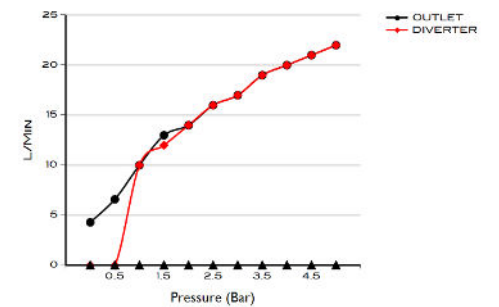

> TAMAÑOS EN MM.

DATOS TÉCNICOS

PRODUCTO: ARC 2.0S 2 SALIDAS CON CAÑO
 CLASE: MANDO DE DUCHA DE PARED
 DOS MANDOS CON DUCHA DE MANO Y CAÑO
 MATERIAL: BRASS
 TAMAÑO CONEXIÓN: 1/2"
 PRESIÓN: 0.2-5 BAR
 RMP: 0.5 BAR LP
 -
 MANDO DE DUCHA DE PARED DE DOBLE
 FUNCIÓN CON DUCHA
 DE MANO Y CAÑO, DOBLE PALANCA, DESVIADOR
 DE GIRO.

CÓDIGO / COLOR

A2S2SCBP-HSSP
 Consulte los
 detalles del producto en nuestro
 sitio web para conocer
 las referencias de colores:
iwandw.com

CONTENIDO DEL ENVÍO

VÁLVULA INTERNA · DUCHA DE MANO · MANDOS · CAÑO
 GUÍA DE INSTALACIÓN · GUÍA MANTENIMIENTO