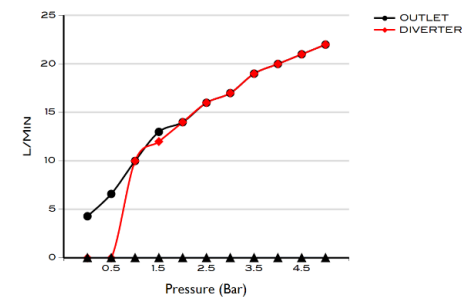

> TAMAÑOS EN MM.

DATOS TÉCNICOS

PRODUCTO: AVA 2 CUADRADO
 CLASE: MEZCLADOR MONOMANDO EMPOTRABLE
 PARA BAÑO/DUCHA CON DESVIADOR PARA
 DOS SALIDAS
 MATERIAL: BRASS
 TAMAÑO CONEXIÓN: 1/2"
 PRESIÓN: 0.2-5 BAR
 RMP: 1.0 BAR MP

CÓDIGO / COLOR

AS2-S/C
 Consulte los
 detalles del producto en nuestro
 sitio web para conocer
 las referencias de colores:
iwandw.com

CONTENIDO DEL ENVÍO

VÁLVULA · MANGO DE PLACA EXTERNA
 KIT DE FIJACIÓN · MANGO DESVIADOR
 GUÍA DE INSTALACIÓN MANUAL DE CUIDADO Y MANTENIMIENTO