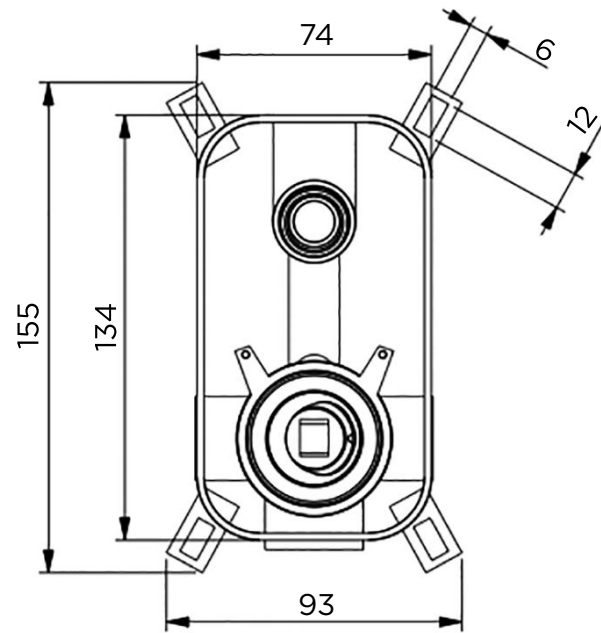

> TAMAÑOS EN MM.

DATOS TÉCNICOS

PRODUCTO: AVA 2 CUADRADO
 CLASE: MEZCLADOR MONOMANDO EMPOTRABLE
 PARA BAÑO/DUCHA CON DESVIADOR PARA
 DOS SALIDAS
 MATERIAL: BRASS
 TAMAÑO CONEXIÓN: 1/2"
 PRESIÓN: 0.2-5 BAR
 RMP: 1.0 BAR MP

CÓDIGO / COLOR

AS2-S/C
 Consulte los
 detalles del producto en nuestro
 sitio web para conocer
 las referencias de colores:
iwandw.com

CONTENIDO DEL ENVÍO

VÁLVULA · MANGO DE PLACA EXTERNA
 KIT DE FIJACIÓN · MANGO DESVIADOR
 GUÍA DE INSTALACIÓN MANUAL DE CUIDADO Y MANTENIMIENTO

Cosmo 2 / Universal Box

PRODUCTO

COLECCIÓN

REFERENCE

Mando de baño/ducha

Wellness

Ava 2 Square / Universal Box