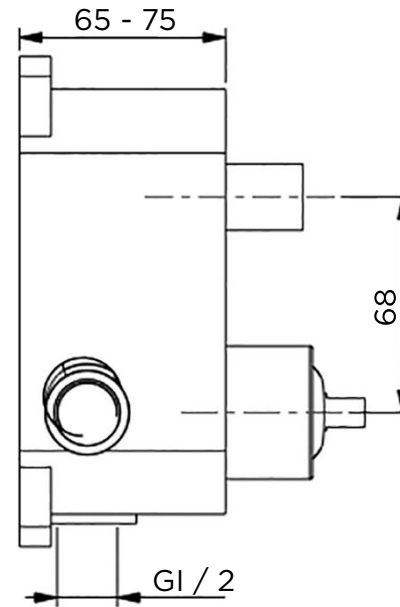

Cosmo 2 / Universal Box

PRODUCTO

COLECCIÓN

REFERENCE

Mando de baño/ducha

Wellness

Ava 2 Square / Universal Box